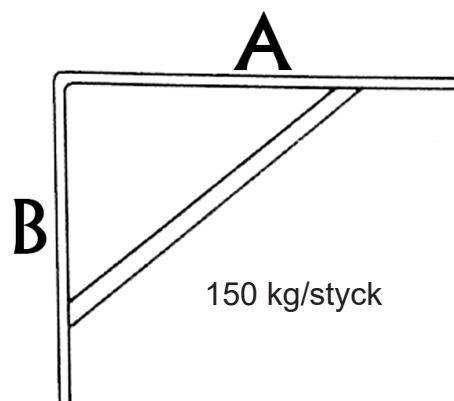

Pamu AB, Lyckegårdsvägen 8, SE-342 32 Alvesta
Tel. +46(0)472-162 50, Fax +46(0)472-162 59
info@pamu.se, www.pamu.se