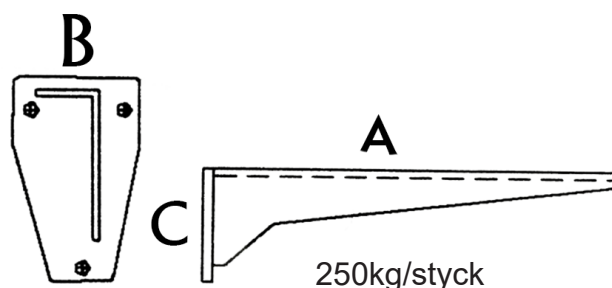

Pamu AB, Lyckegårdsvägen 8, SE-342 32 Alvesta
Tel. +46(0)472-162 50, Fax +46(0)472-162 59
info@pamu.se, www.pamu.se