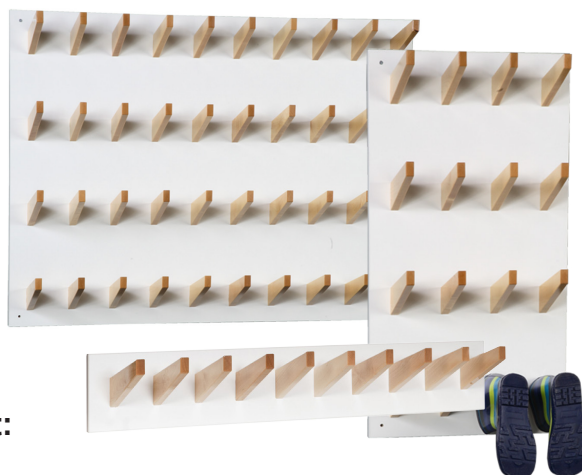

FORSA - Stöveltork
LÄSTAD - Klädkrokslist
VRET - Sittbänk

Produktfakta FORSA Stöveltork:

Vitlaminat

Bredd: 480/600/1200mm

Höjd: 900/1000mm

Väggplatta - 19mm laminerad spånskiva m.
ABS-list, "pinnar" i lackad björk

5 par stövlar - 1200x1000mm

8 par stövlar - 480x900mm

10 par stövlar - 600x1000mm

20 par stövlar - 1200x900mm

Produktfakta LÄSTAD Klädkrokslist:

Björk- eller vitlaminat

Bredd: 1000mm

Höjd: 100mm

List - 23mm laminerad spånskiva, högtryckslaminat med ABS-list

Inredning - 7 st skolkrokar 1020 (Hatt & Kläd-krok) eller 7 st skolkrokar 1021, krokar i kromad stål

Produktfakta VRET Sittbänk:

Björk- och vitlaminat

Bredd: 600/890/1000mm

Djup: 400mm

Höjd: 430mm

Tillverkas i vit- eller björk högtryckslaminat med ABS-list, nylontassar. Skoställ av förnicklat rör

Kan även användas ihop med hatthylla HYLTE

Pamu AB, Lyckegårdsvägen 8, SE-342 32 Alvesta
Tel. +46(0)472-162 50, Fax +46(0)472-162 59
info@pamu.se, www.pamu.se